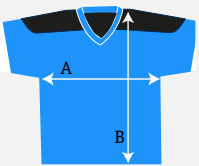

ONTWERP JE EIGEN
SPORTKLEDING

HOCKEY JERSEY GESTREEPT

Omschrijving

Hockey Jersey gestreept

Samenstelling

100% Polyester

Maten

MAAT	Acm	Bcm
10	48	66
12	51	68
14	55	70
X5	58	72
S	61	74
M	64	76
L	67	78

MAAT	Acm	Bcm
XL	70	80
2XL	74	81
3XL	78	82

* Om een goede inschatting van de maat te maken, legt u het kledingstuk op een vlakke ondergrond en meet u de afstand tussen de uiteinden die zijn gemarkeerd met de pijlen